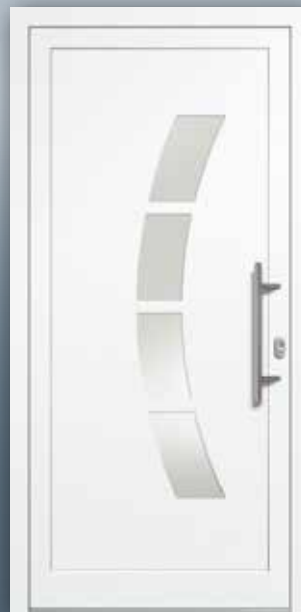

Qualität zum kleinen Preis

PREZO[®]
Aluminium-Haustür-Füllungen

- ✓ 36 mm starke Füllung
- ✓ VSG-Sicherheitsglas mit **1,1 Ug**
- ✓ U-Wert bei geschlossener Füllung **Up 0,69**

Alle Füllungen auch in flügelüberdeckend und Farbe bzw. Dekor möglich !

Prezo 01
Aluminium-Füllung
Ornamentrahmen
Edelstahloptik (Alu-Nox) beidseitig
VSG-Glas matt weiß foliert
(ähnlich Satinato) - Ug 1,1
Art.Nr.: 217.270 / 1295

Prezo 32
Aluminium-Füllung
Applikationen
Edelstahloptik (Alu-Nox) beidseitig
VSG-Glas matt weiß foliert
(ähnlich Satinato) - Ug 1,1
Art.Nr.: 217.272 / 3380

Prezo 02
Aluminium-Füllung
VSG-Glas matt weiß foliert
(ähnlich Satinato) - Ug 1,1
Art.Nr.: 217.270 / 1309

Prezo 31
Aluminium-Füllung
Ornamentrahmen
Edelstahloptik (Alu-Nox) beidseitig
VSG-Glas matt weiß foliert
(ähnlich Satinato) - Ug 1,1
Art.Nr.: 217.272 / 3379

Prezo 07
Aluminium-Füllung
VSG-Glas matt weiß foliert
(ähnlich Satinato) - Ug 1,1
Art.Nr.: 217.270 / 1327

Prezo 06
Aluminium-Füllung
Ornamentrahmen
Edelstahloptik (Alu-Nox) beidseitig
VSG-Glas matt weiß foliert
(ähnlich Satinato) - Ug 1,1
Art.Nr.: 217.270 / 1322